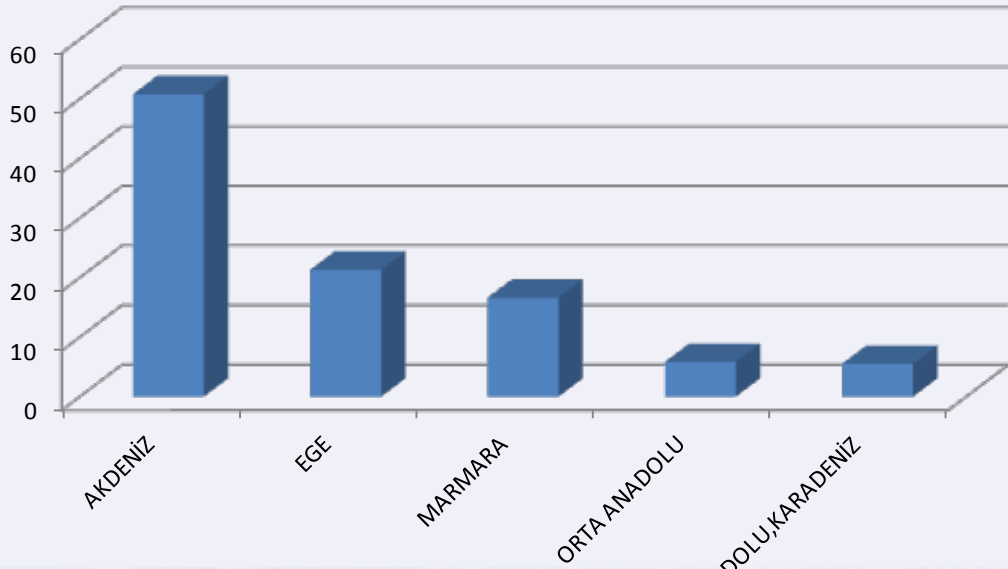

6

Türkiye’de varolan tesislerdeki yatak arzının coğrafi dağılımı, %

BÖLGELER	Pay,%
AKDENİZ	50,8
EGE	21,3
MARMARA	16,6
ORTA ANADOLU	5,8
D.GD.ANADOLU,KARADENİZ	5,5
ANTALYA*	48,3

Akdeniz içinde yer almaktadır.

Türkiye yatak arzının bölgelere dağılımı, %