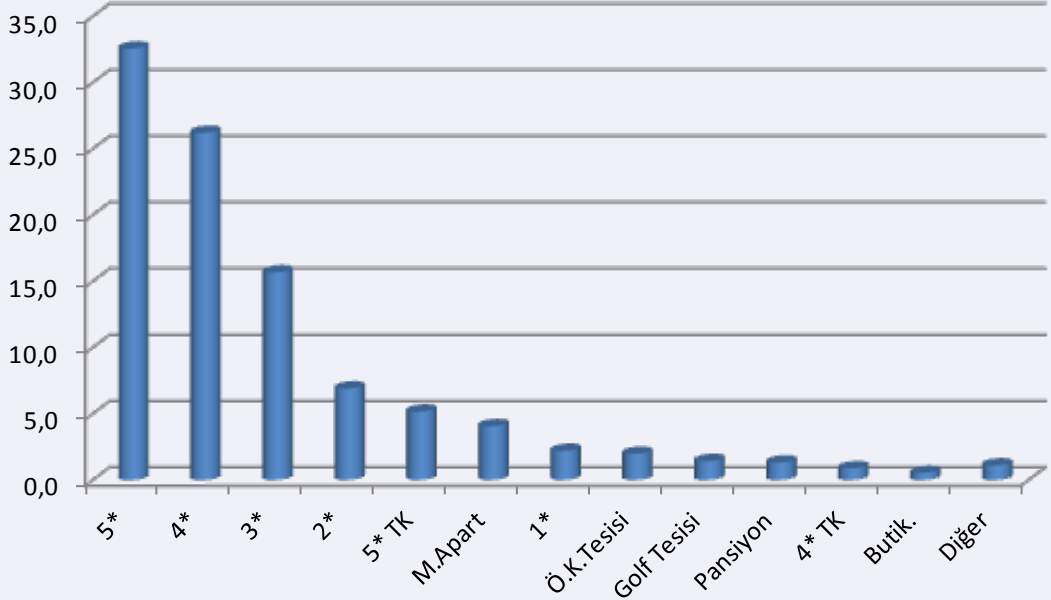

7

Antalya'da tesislerin tür ve sınıflarına göre dağılımı (Bakanlık belgesi)

Antalya'da tesislerin sınıflarına göre dağılımı,%