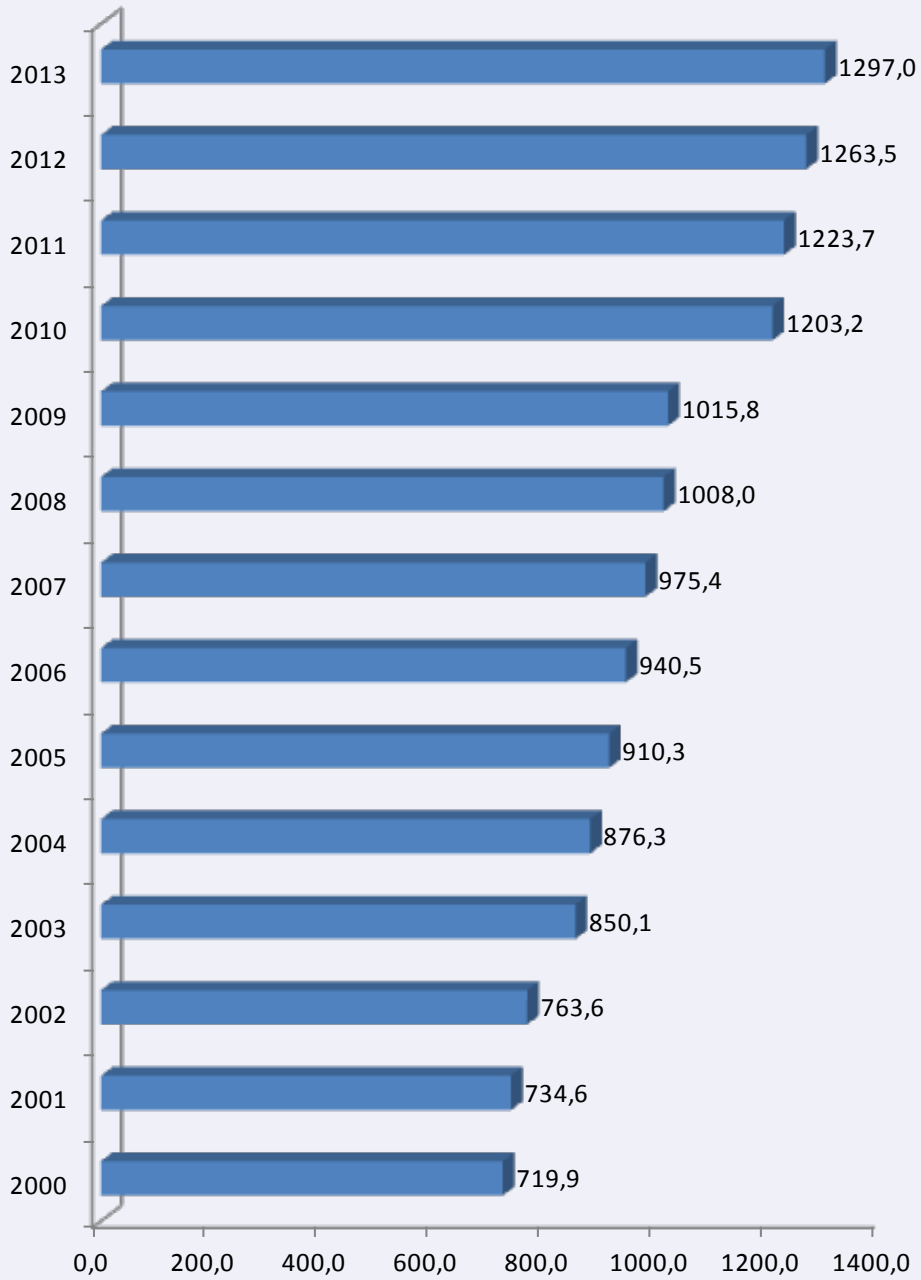

ANTALYA VE TÜRKİYE  
KONAKLAMA SEKTÖRÜ ENVANTERİ  
ÖZET NOTLAR - 2014

30  
YIL  
1984-2014

1

2014 yılı verilerine göre,

Antalya bölgesinde BAKANLIK+BELEDİYE belgeli tesislerde toplam yatak arzı 567 077

Türkiye'de BAKANLIK+BELEDİYE belgeli tesislerde toplam yatak arzı 1 297 100

**Türkiye yatak arzının sayısal gelişimi (000)**