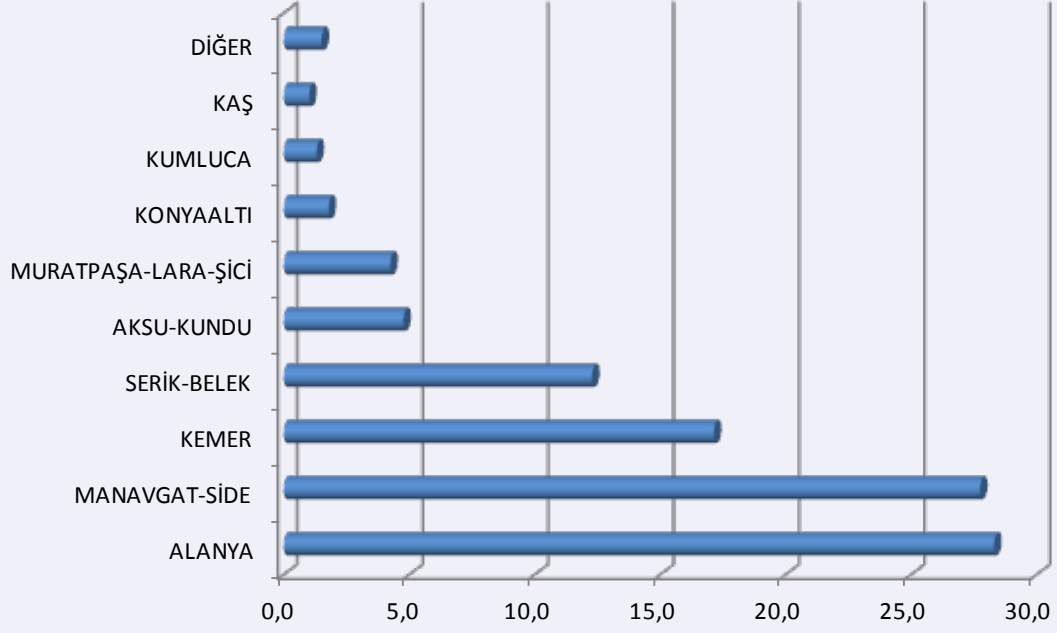

## Antalya'da varolan tesislerdeki yatak arzının coğrafi olarak dağılımı, %

DOĞU	68,4
BATI%	20,3
MERKEZ (GÜNEY VE KUZEY)	11,3

Antalya'da tesislerin coğrafi dağılımı, ,%

# 5 *Antalya'da yatak arzının bölgelere göre dağılımı,%*

Antalya'da yatak arzının bölgelere dağılımı,%